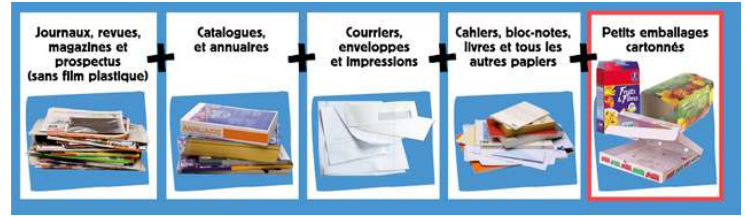

Bornes de collecte des papiers

Trois bornes ont été installées **au stade et à Edling, à côté des bacs de collecte du verre, ainsi qu'à proximité de l'école.**

Elles sont destinées à tous les papiers et petits emballages en carton non souillés. Les gros cartons sont à déposer en déchetterie.